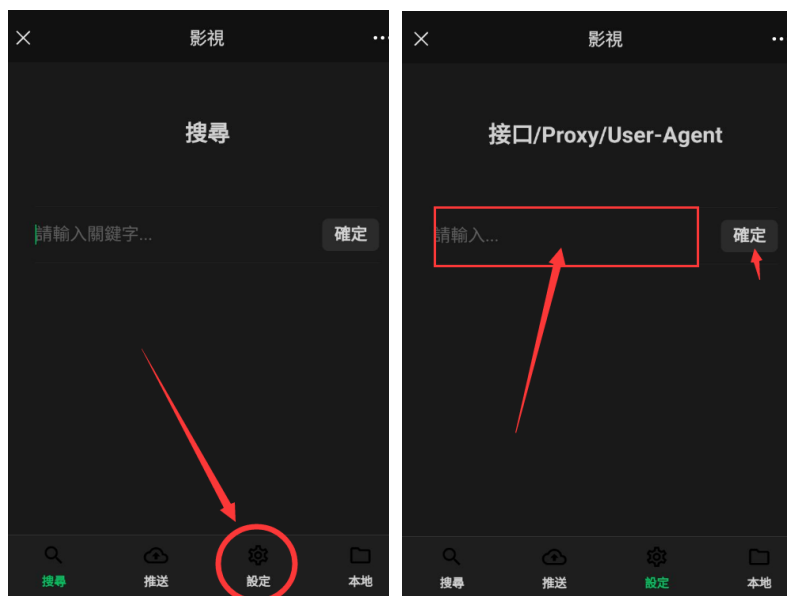

fengmi 影视配置

准备好播放源地址

打开 fengmi 影视 (apk 装进去名称叫“影视”)

按图依次操作设置-点播

先给个权限

确保手机和电视在一个 wifi 下扫这个码
(你也可以直接遥控器填地址)

手机扫码后去这个地方填写播放源

填完之后确定